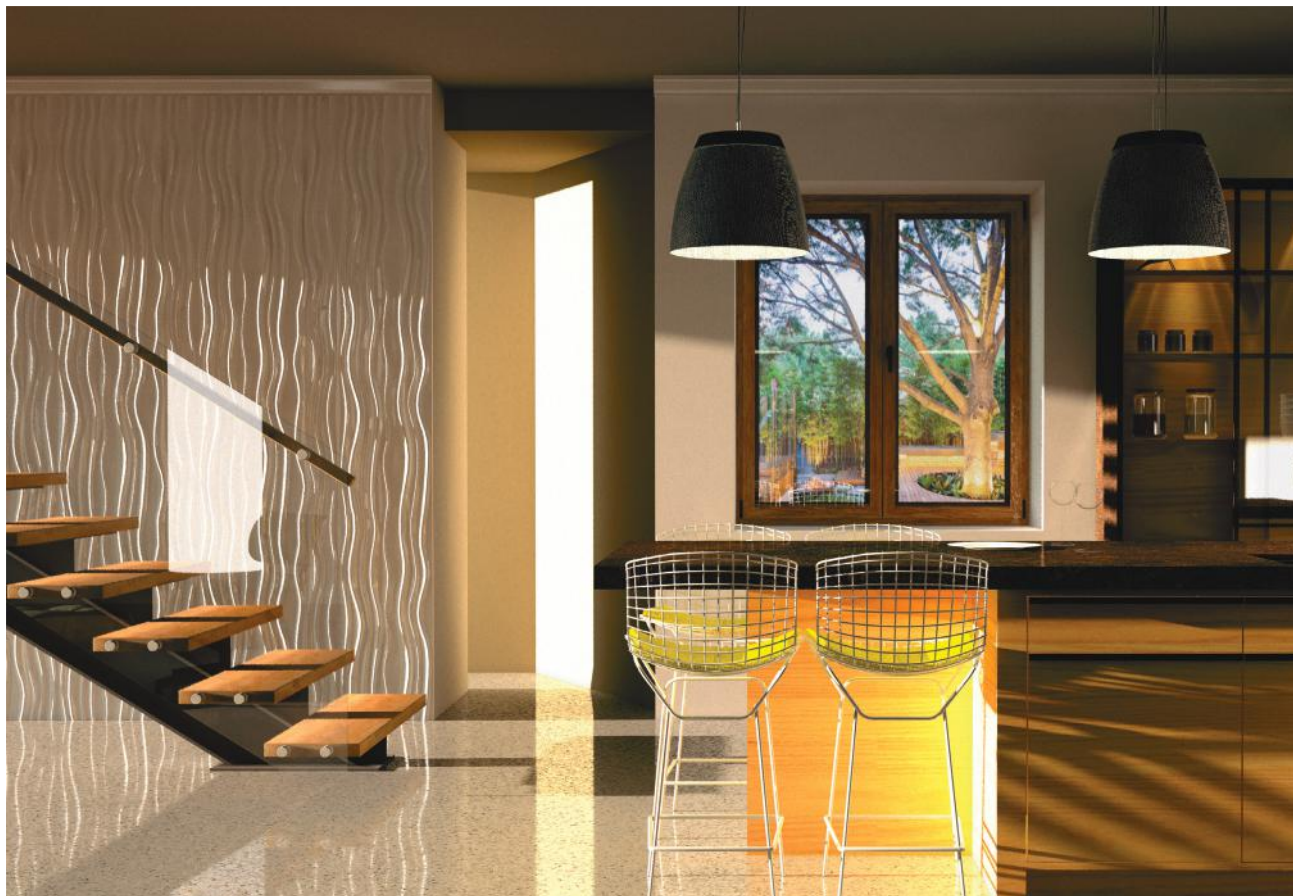

CONFORT 76

Longévité. Personnalité. Technologie.

La fenêtre Confort 76 a tous les bénéfices d'une fenêtre moderne, dans un mélange de conception et proportions parfaites du profile. Soit qu'on parle des propriétés fonctionnelles ou structurelles, des coefficients d'isolation ou de la protection de l'environnement, cette fenêtre répond à toutes les exigences d'aujourd'hui, mais aussi de demain.

Forme et la couleur selon votre choix. Les options constructives, y compris les cintrages, et les finitions vous offre plus d'esthétiques.

Couleurs : blanc, imitation bois, couleurs mates, métallisées ou bicolores.

Joints gris ou noirs.

Grilles de ventilation disponibles en verre ou en profile.

Types d'ouverture : à la française, oscillo-battante, oscillo-coulissante, accordéon.