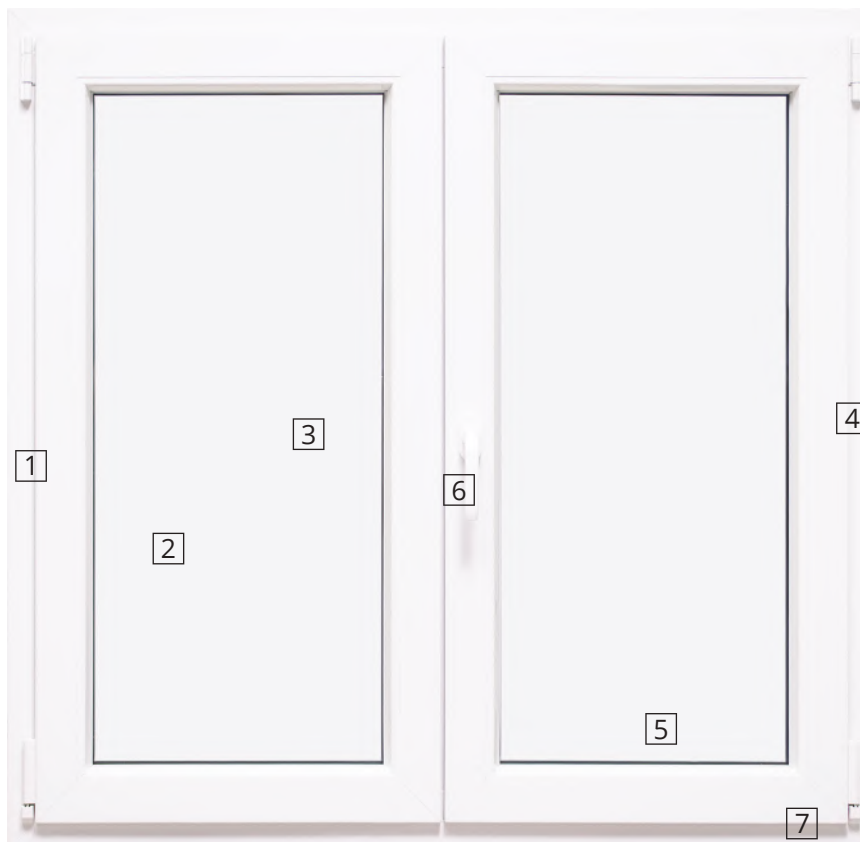

CONFORT 76

Longévité. Personnalité. Technologie.

La fenêtre Confort 76 a tous les bénéfices d'une fenêtre moderne, dans un mélange de conception et proportions parfaites du profile. Soit qu'on parle des propriétés fonctionnelles ou structurelles, des coefficients d'isolation ou de la protection de l'environnement, cette fenêtre répond à toutes les exigences d'aujourd'hui, mais aussi de demain.

0.82 W/(m²K)

47 dB

Rc3

**ISOLATION THERMIQUE****0.82** W/(m²K)**ISOLATION PHONIQUE****47** dB**SÉCURITÉ****Rc3****100% RECYCLABLE
GARANTIE 5 ANS**

- 1** Profile PVC à 5 chambres, profondeur constructive 76 mm
- 2** Dimension maximale d'ouverture de la fenêtre 1000 x 2500 mm
- 3** Vitrage : double ou triple, différents types de verre décoratif, épaisseur maximale 48 mm
- 4** Joints : 2+1 sous vitrage
- 5** Intercalaire vitrage : aluminium ou Warm Edge
- 6** En option, quincaillerie anti-effraction
- 7** Les types de montage suivants sont possibles:
 - Pose en applique: accessoires supplémentaires peuvent être installés pour atteindre les isolations de 100, 120, 140 ou 160 mm
 - Rénovation : dormant avec ailette de 60 mm

Forme et la couleur selon votre choix. Les options constructives, y compris les cintrages, et les finitions vous offre plus d'esthétiques.

Couleurs : blanc, imitation bois, couleurs mates, métallisées ou bicolores.

Joints gris ou noirs.

Grilles de ventilation disponibles en verre ou en profile.

Types d'ouverture : à la française, oscillo-battante, oscillo-coulissante, accordéon.