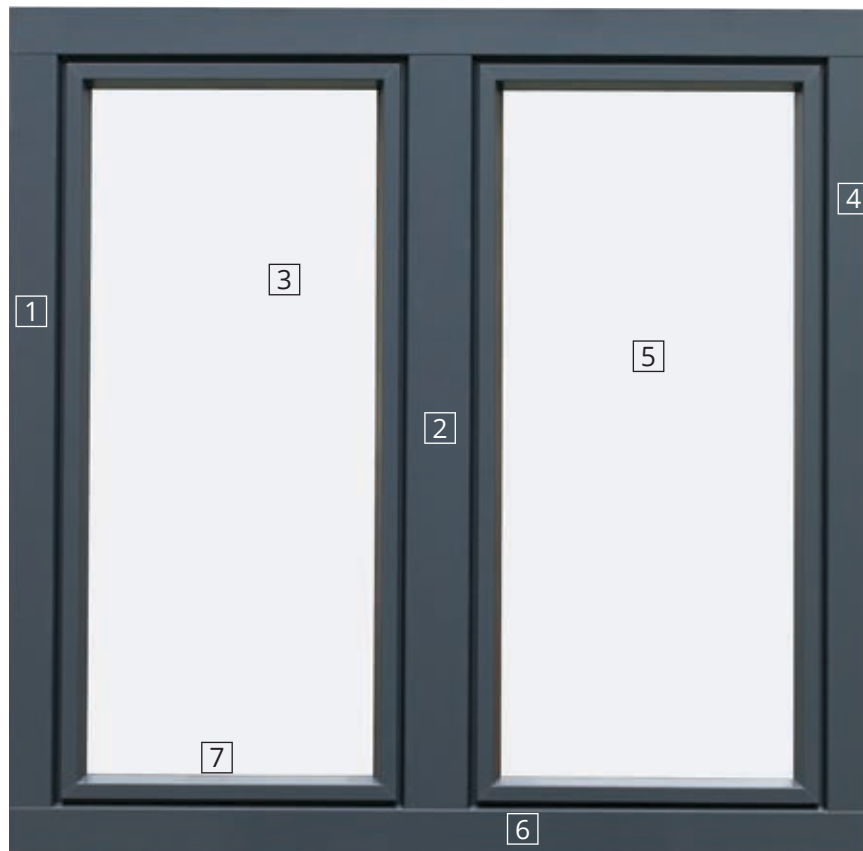

ISOLATION THERMIQUE
0.78 W/(m²K)

ISOLATION PHONIQUE
47 dB

**100% RECYCLABLE
GARANTIE 5 ANS**

- **1** Profil PVC à 6 chambres, profondeur constructive 81,5 mm
- **2** Joint central dans le profile pour l'augmentation de l'isolation thermique
- **3** Ouverture maximale de la fenêtré : 1000 x 2500 mm
- **4** En option: mousse dans la chambre de renforcement du dormant et de l'ouvrant, qui assure une isolation thermique exceptionnelle
- **5** Large gamme d'options de vitrage, jusqu'à l'épaisseur maximale de 48 mm
- **6** Joints : 3+1 sous vitrage
- **7** Intercalaire vitrage aluminium ou Warm Edge

La fenêtre la plus versatile du point de vue esthétique grâce à la conception: l'alignement de l'ouvrant - dormant et la gammes variée de couleurs, en raison du capotage alu.

Options de vitrage : vitrage thermique, phonique, anti-effraction, sécurité, variété de verres dépolis et décoratifs.

Couleurs : blanc, imitation bois, couleurs mates, étallisées ou bicolores.

Quincaillerie disponible en différentes formes et couleurs, poignées et charnières assorties, charnières cachées.

Types d'ouverture : à la française, oscillante, oscillo-battante.