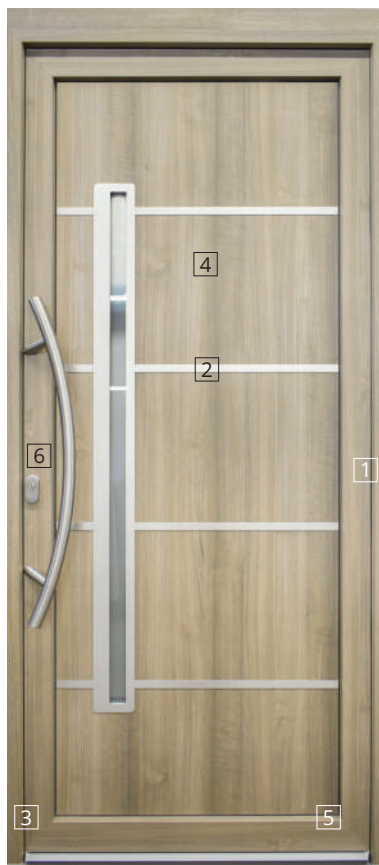

La grande épaisseur du panneau augmente le niveau d'isolation et aussi la résistance aux tentatives de cambriolage. Vous prendrez toujours la bonne décision en choisissant la porte Performant 88.

0.80 W/(m²K)
 
47 dB
 
Rc3

 ISOLATION THERMIQUE
0.80 W/(m²K)

 ISOLATION PHONIQUE
47 dB

 SÉCURITÉ
Rc3

100% RECYCLABLE
GARANTIE 5 ANS

- 1** Profilé en PVC à 6 chambres, épaisseur de 88 mm
- 2** Dimension maxi 1200x2400 mm pour les portes à un vantail
- 3** Joints : 2 + 1
- 4** Variété de vitrages ou de panneaux, jusqu'à une épaisseur de 52 mm
- 5** Intercalaire chaud pour le vitrage
- 6** Haute sécurité, grâce à la fermeture par pêne et crochets

Multiples possibilités constructives : portes à un ou plusieurs vantaux, avec imposte fixe, panneau intégré dans l'ouvrant, aux formes rectangulaire ou cintrées.

Couleurs: blanc, imitation bois, couleurs mates, bicolores.